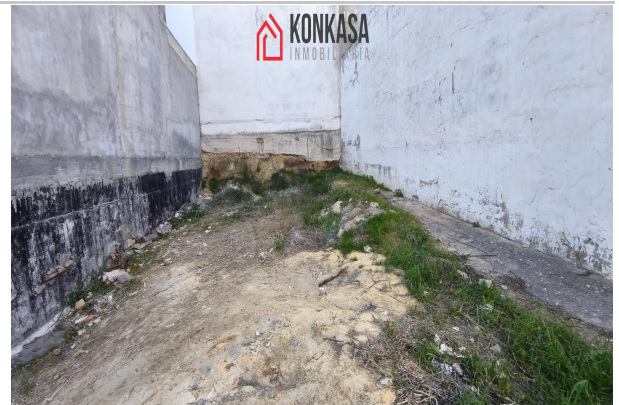

Referencia: **1235-20250005**
Tipo inmueble: Terreno
Operación: Venta
Precio: **40.000 €**
Estado: Urbano

Población: Arcos de la Frontera
Provincia: Cádiz
Cod. postal: 11630
Zona: PORTICHUELO

M² construidos: 120

Descripción:

En el encantador municipio de Arcos de la Frontera, se presenta una oportunidad única para adquirir un terreno urbano en la codiciada zona de Portichuelo.

Este terreno no solo es una inversión, sino también una oportunidad para crear un hogar personalizado que refleje tu estilo de vida. La zona de Portichuelo es perfecta para familias, parejas y aquellos que buscan un refugio alejado del bullicio de la ciudad, pero con todas las comodidades al alcance. La cercanía a servicios básicos, escuelas y áreas recreativas añade un valor incalculable a esta propiedad.

Este terreno urbano de 120 m² en Portichuelo destaca por su versatilidad y posibilidades. Ya sea que desees construir una acogedora casa unifamiliar, un atractivo chalet o incluso un moderno edificio de apartamentos, este espacio se adapta a tus necesidades y sueños.

No dejes pasar esta excepcional oportunidad de ser parte de la comunidad de Portichuelo en Arcos de la Frontera. Este terreno urbano de 120 m² es la clave para abrir la puerta a un futuro lleno de posibilidades y felicidad. Contáctanos hoy mismo para obtener más información y dar el primer paso hacia la realización de tus sueños. DISFRUTE DE SU NUEVA VIDA KONKASA.