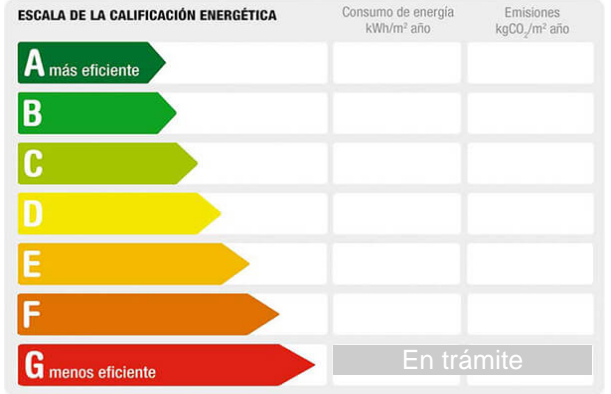

m² construidos: 807
útiles: 0
metros de parcela: 0
m² terraza: 0
dormitorios: 0
baños: 0
aseos: 0
armarios: 0

ascensor: no
piscina: no
garajes: 0
terraza(s): 0
trastero: no
zonas verdes: no
patio: no
amueblado: no

suelo de:
aire acondicionado:
agua caliente:
combustible:
orientación:
antigüedad:
exterior/interior:
gastos de comunidad/mes: 0

descripción:

Terreno en venta en Jédula, terreno urbano de 807m2 en el centro de la ciudad, oportunidad para invertir y construir varias viviendas. Disfrute de su nueva vida Konkasa.